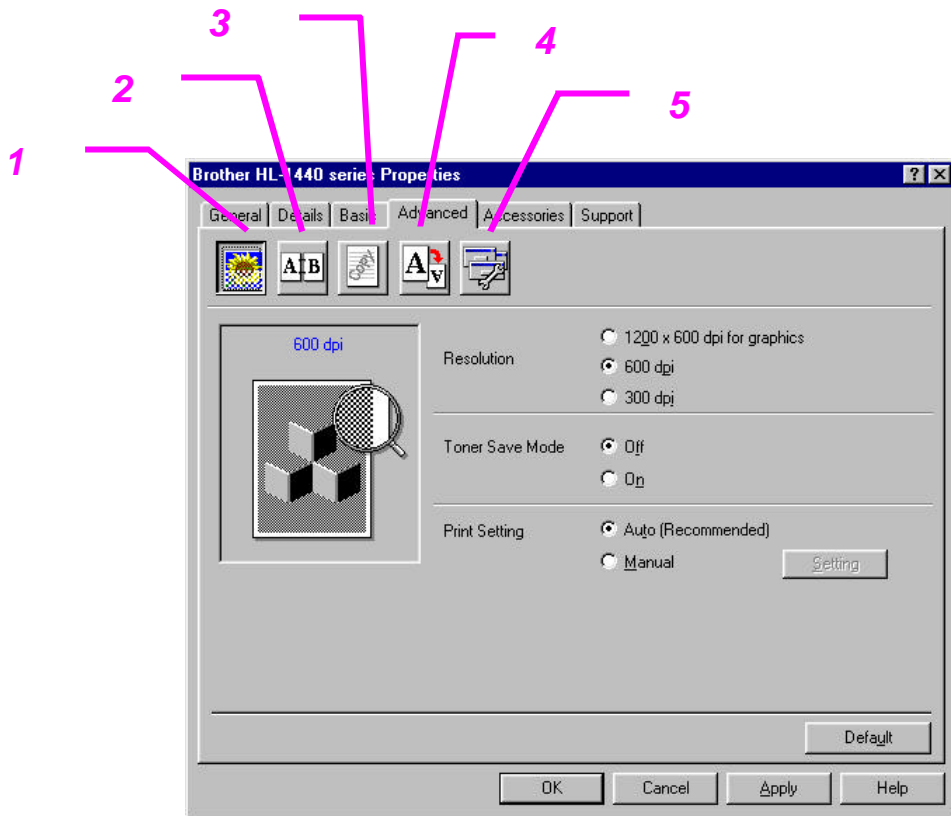

	PCL Driver	PS Driver
Windows 95/98/Me		
Windows 2000		
Windows NT4.0		
Macintosh ()		
Macintosh (USB)		

❖ PCL

<http://www.brother.co.kr>

1.

2.

- 1.
- 2.
- 3.
- 4.
- 5.

300 x 300 dpi
600 x 600 dpi
, 1200 x 600 dpi